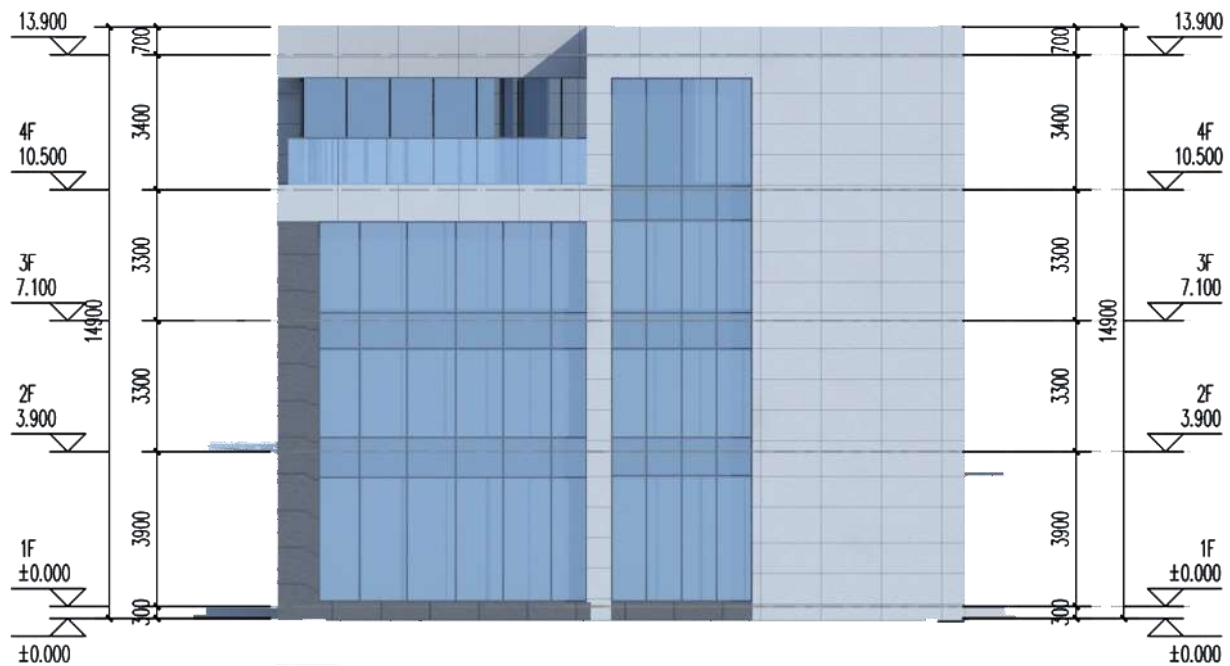

## 南立面图

## 北立面图

综合  
楼彩  
色立  
面

西侧立面图

- 浅白色外墙仿石漆 (800x1500分缝) 色号: 1275
- 深灰色外墙真石漆 色号: 1262

A-B轴立面图

B-A轴立面图

1-6轴立面图

6-1轴立面图