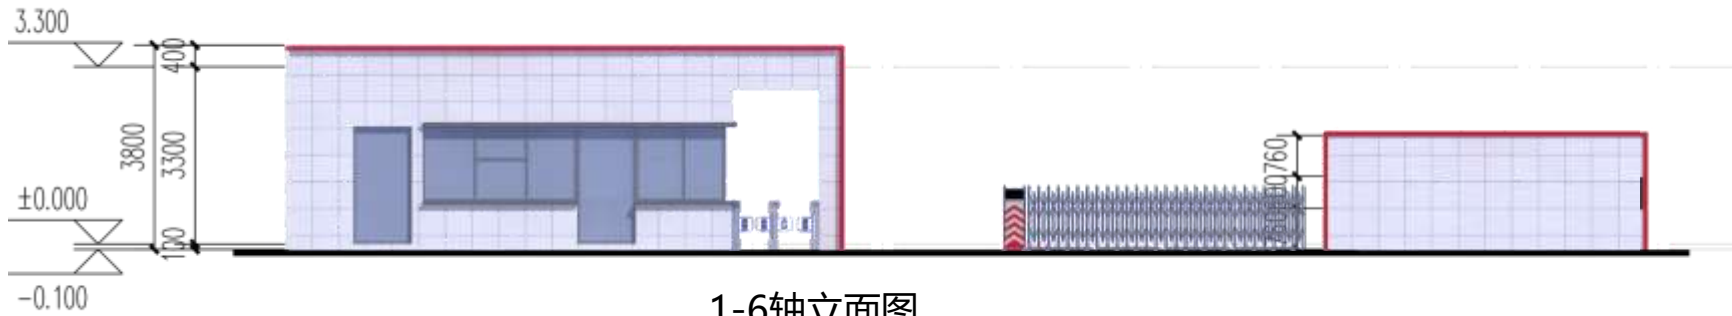

## 南立面图

## 北立面图

综合  
楼彩  
色立  
面

西侧立面图

- 浅白色外墙仿石漆 (800x1500分缝) 色号: 1275
- 深灰色外墙真石漆 色号: 1262

A-B轴立面图

B-A轴立面图

1-6轴立面图

6-1轴立面图