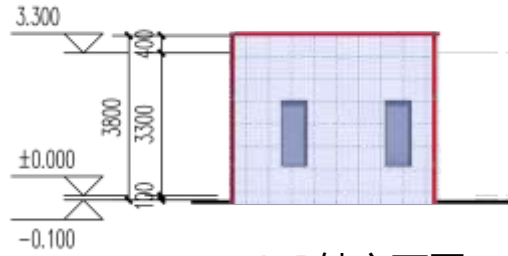

## 南立面图

## 北立面图

综合  
楼彩  
色立  
面

西侧立面图

- 浅白色外墙仿石漆 (800x1500分缝) 色号: 1275
- 深灰色外墙真石漆 色号: 1262

A-B轴立面图

B-A轴立面图

1-6轴立面图

6-1轴立面图