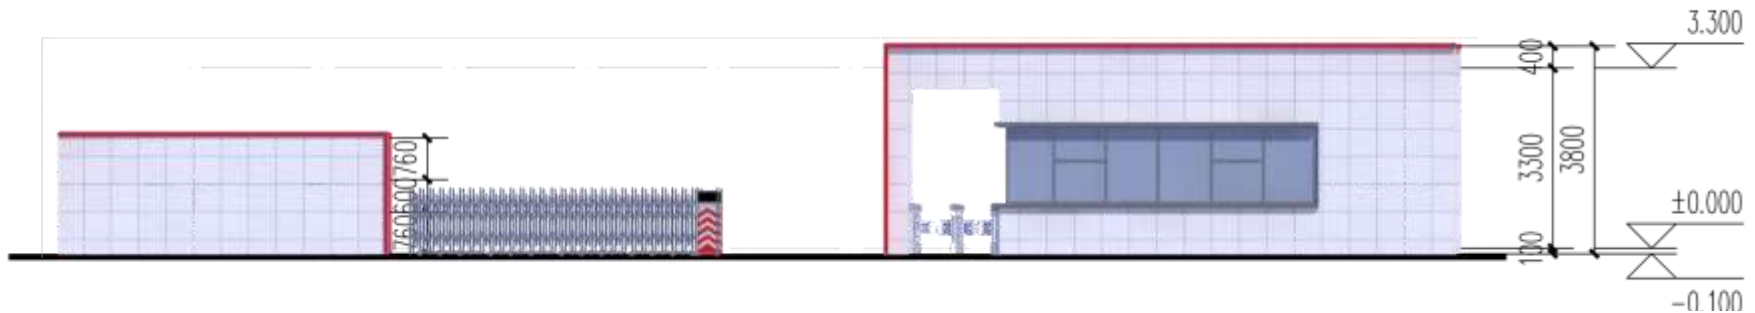

## 南立面图

## 北立面图

综合  
楼彩  
色立  
面

西侧立面图

- 浅白色外墙仿石漆 (800x1500分缝) 色号: 1275
- 深灰色外墙真石漆 色号: 1262

A-B轴立面图

B-A轴立面图

1-6轴立面图

6-1轴立面图