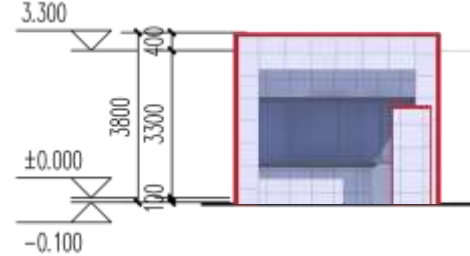

## 南立面图

## 北立面图

综合  
楼彩  
色立  
面

西侧立面图

- 浅白色外墙仿石漆 (800x1500分缝) 色号: 1275
- 深灰色外墙真石漆 色号: 1262

A-B轴立面图

B-A轴立面图

1-6轴立面图

6-1轴立面图