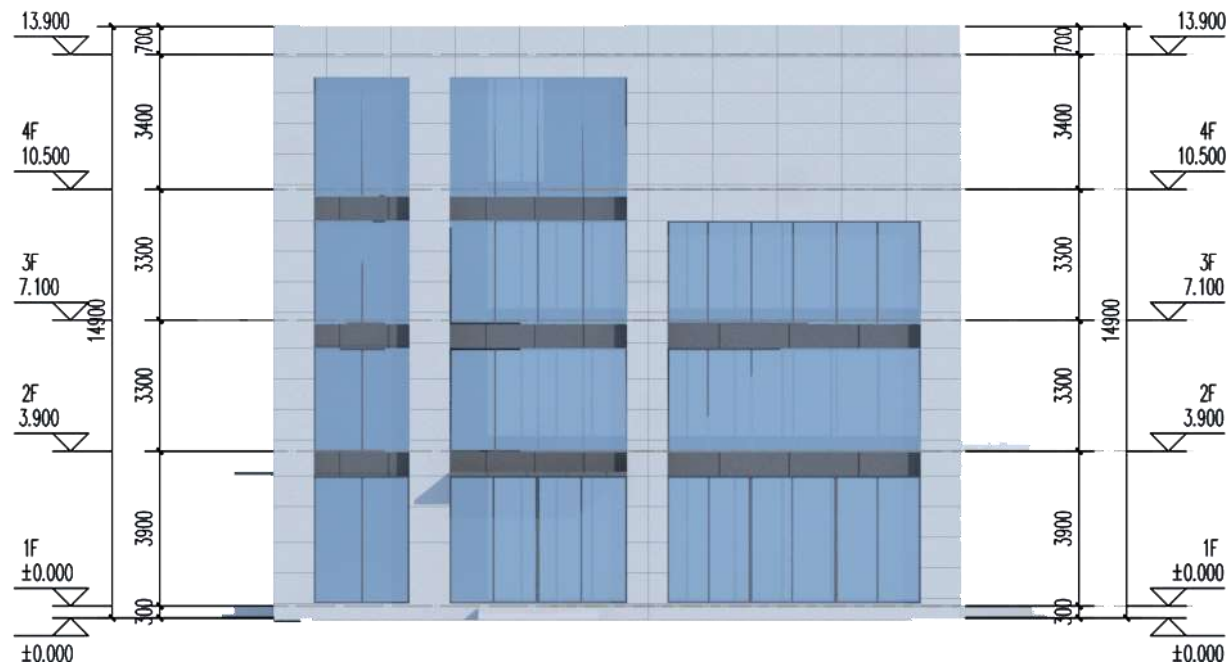

# 综合楼彩色立面

- 浅白色外墙仿石漆 (800x1500分缝) 色号: 1275
- 深灰色外墙真石漆 色号: 1262

## 南立面图

## 北立面图

综合  
楼彩  
色立  
面

西侧立面图

- 浅白色外墙仿石漆 (800x1500分缝) 色号: 1275
- 深灰色外墙真石漆 色号: 1262

A-B轴立面图

B-A轴立面图

1-6轴立面图

6-1轴立面图