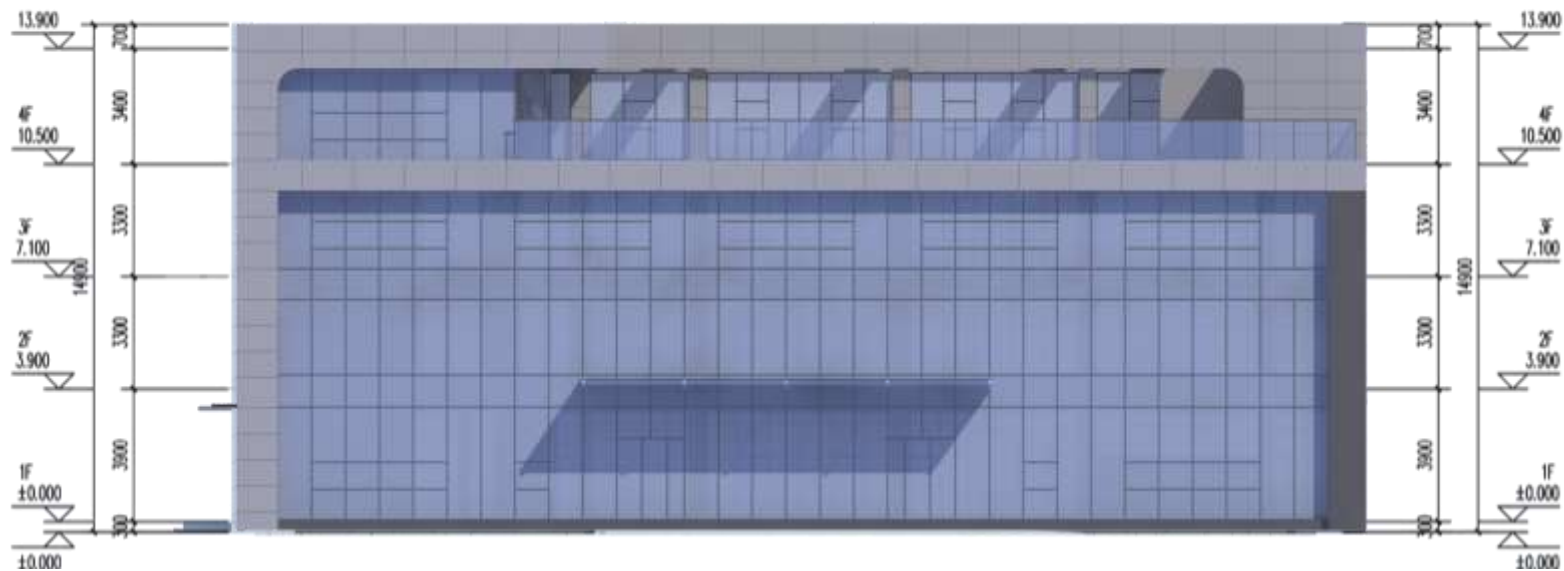

# 综合楼彩色立面

- 浅白色外墙仿石漆 (800x1500分缝) 色号: 1275
- 深灰色外墙真石漆 色号: 1262